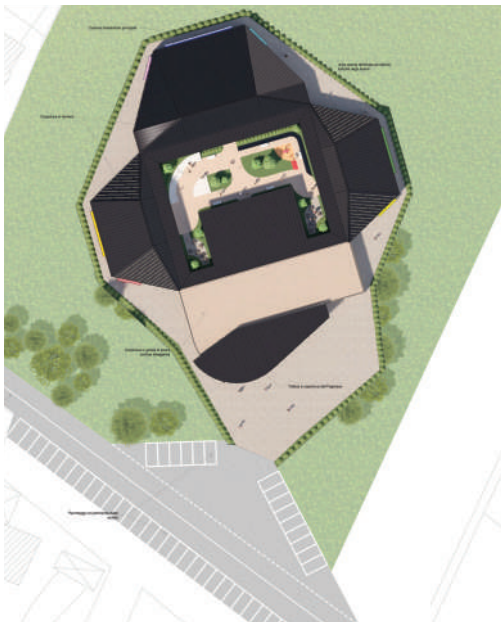

# Nuova scuola di Monsummano

Committente	Comune di Monsummano Terme
Luogo	Monsummano Terme (PT)
Servizio	Progetto di Fattibilità Tecnico-Economic a (PNRR)
Importo lavori	7.625.000,00€
Descrizione	Nuova scuola dell'infanzia di 2'200 mq con struttura in c.a.