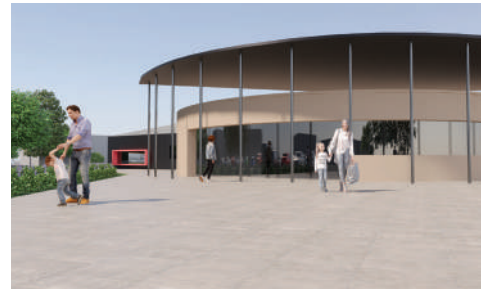

# Nuova scuola di Monsummano

Committente	Comune di Monsummano Terme
Luogo	Monsummano Terme (PT)
Servizio	Progetto di Fattibilità Tecnico-Economic a (PNRR)
Importo lavori	7.625.000,00€
Descrizione	Nuova scuola dell'infanzia di 2'200 mq con struttura in c.a.