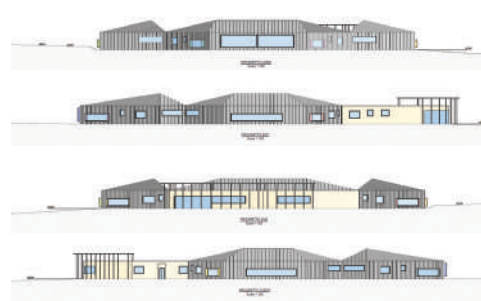

# Nuova scuola di Monsummano

Committente	Comune di Monsummano Terme
Luogo	Monsummano Terme (PT)
Servizio	Progetto di Fattibilità Tecnico-Economic a (PNRR)
Importo lavori	7.625.000,00€
Descrizione	Nuova scuola dell'infanzia di 2'200 mq con struttura in c.a.